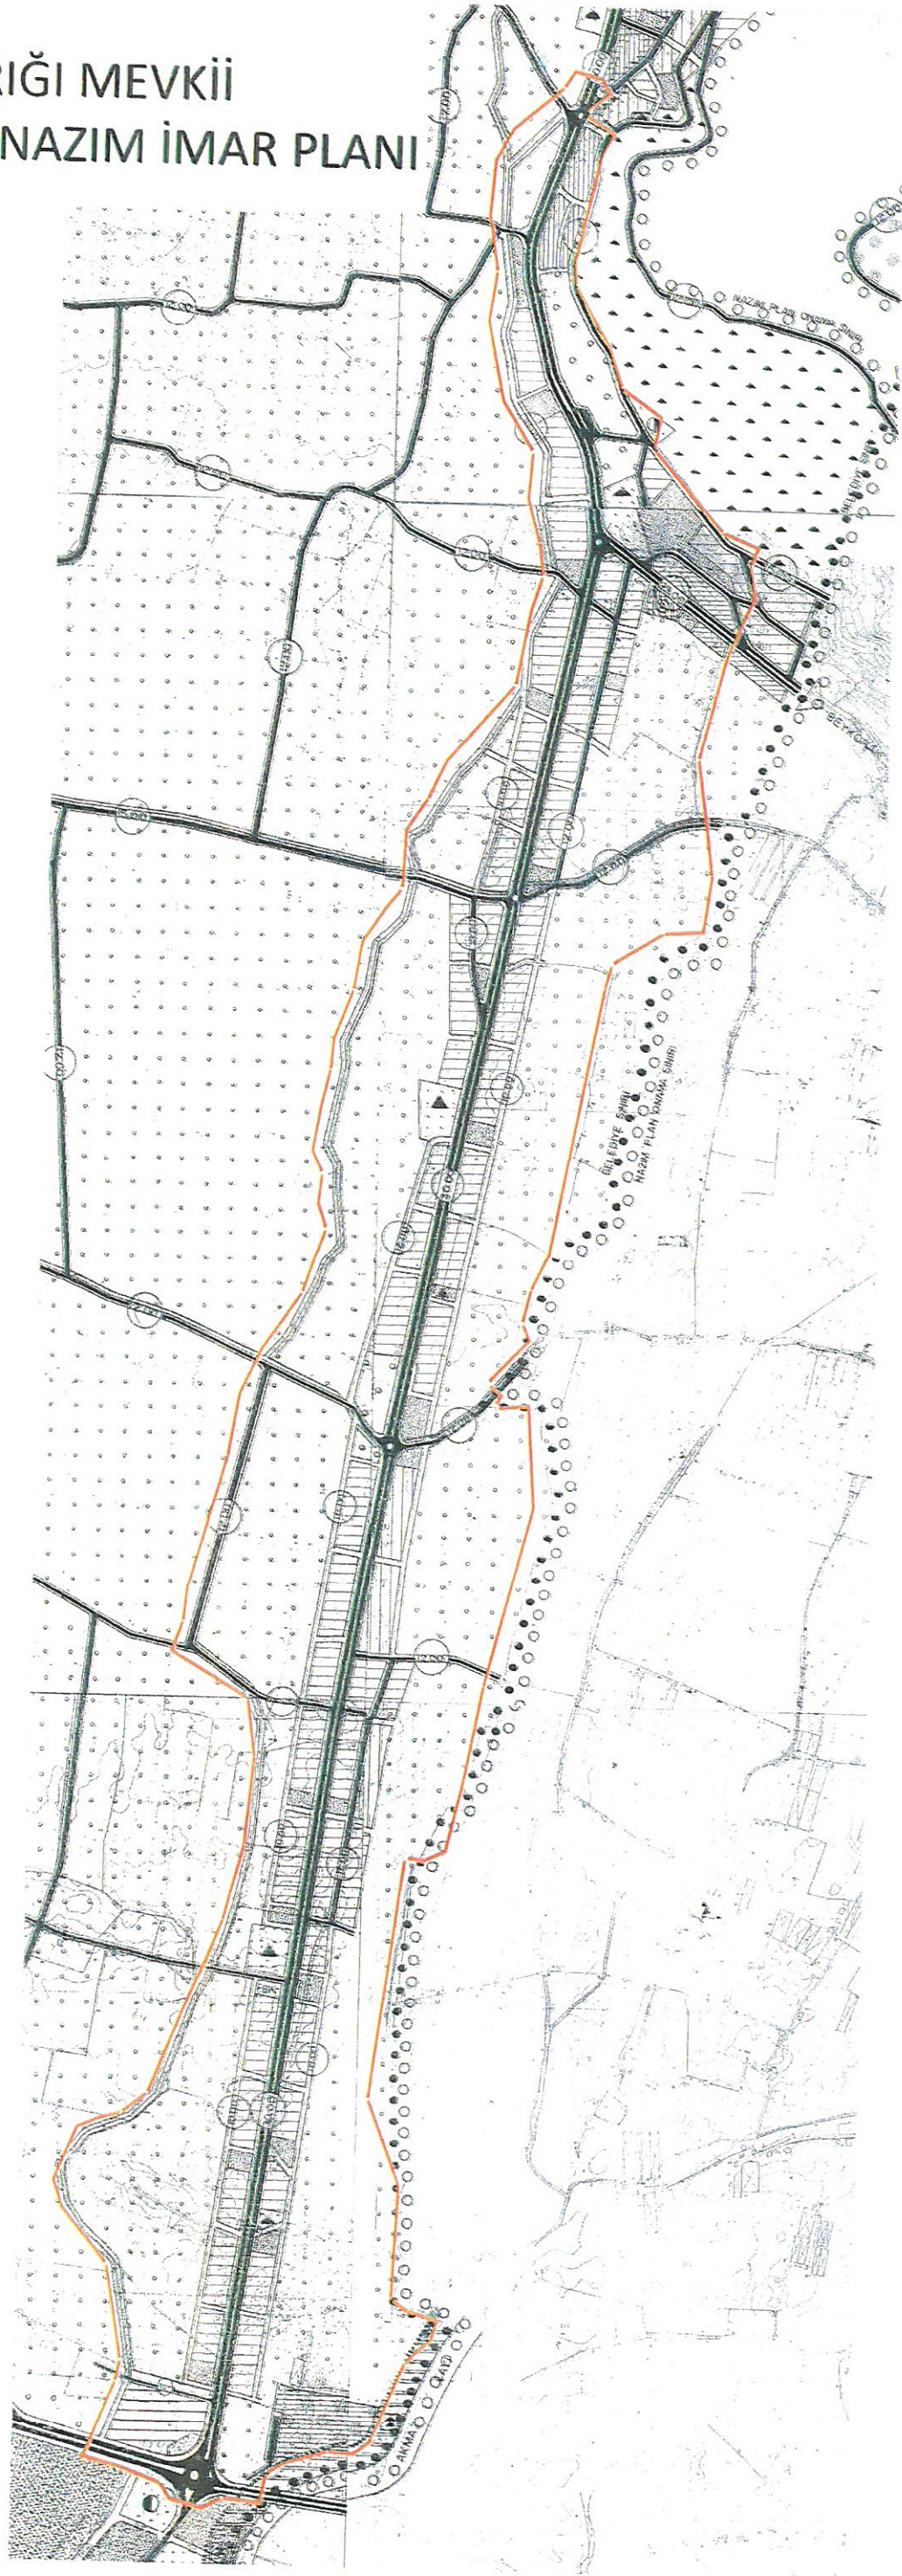

CAMKIRIĞI MEVKİİ
1/5000 ÖLÇEKLİ NAZIM İMAR PLANI