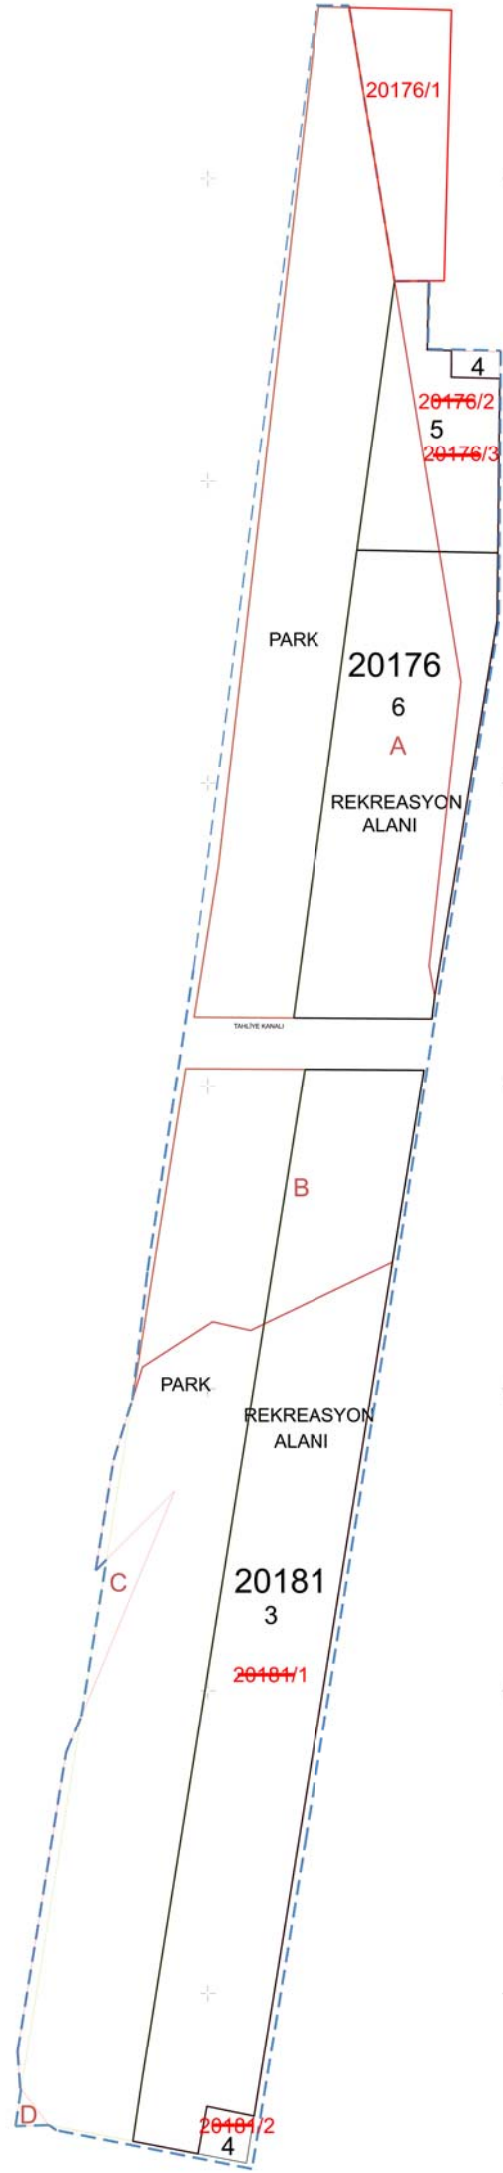

İli: ANTALYA  
İlçesi: KONYAALTI  
Mahalle: ARAPSUYU

# PARSELASYON HARİTASI

4082300.000

4082200.000

4082100.000

4082000.000

4081900.000

4081800.000

4081700.000

4081600.000

4081500.000

555100.000

**Kadastro Parselleri**  
**Düzenleme Sınırı**  
**İmar Parselleri**

	DÜZENLEYEN	KONTROL EDEN
ADİ SOYADI	AYKUT ÇELİK	A. ÖNDER GACEMER
TARİH		
İMZA		

UYGUNDUR

BELEDİYE / ÖZEL İDARE