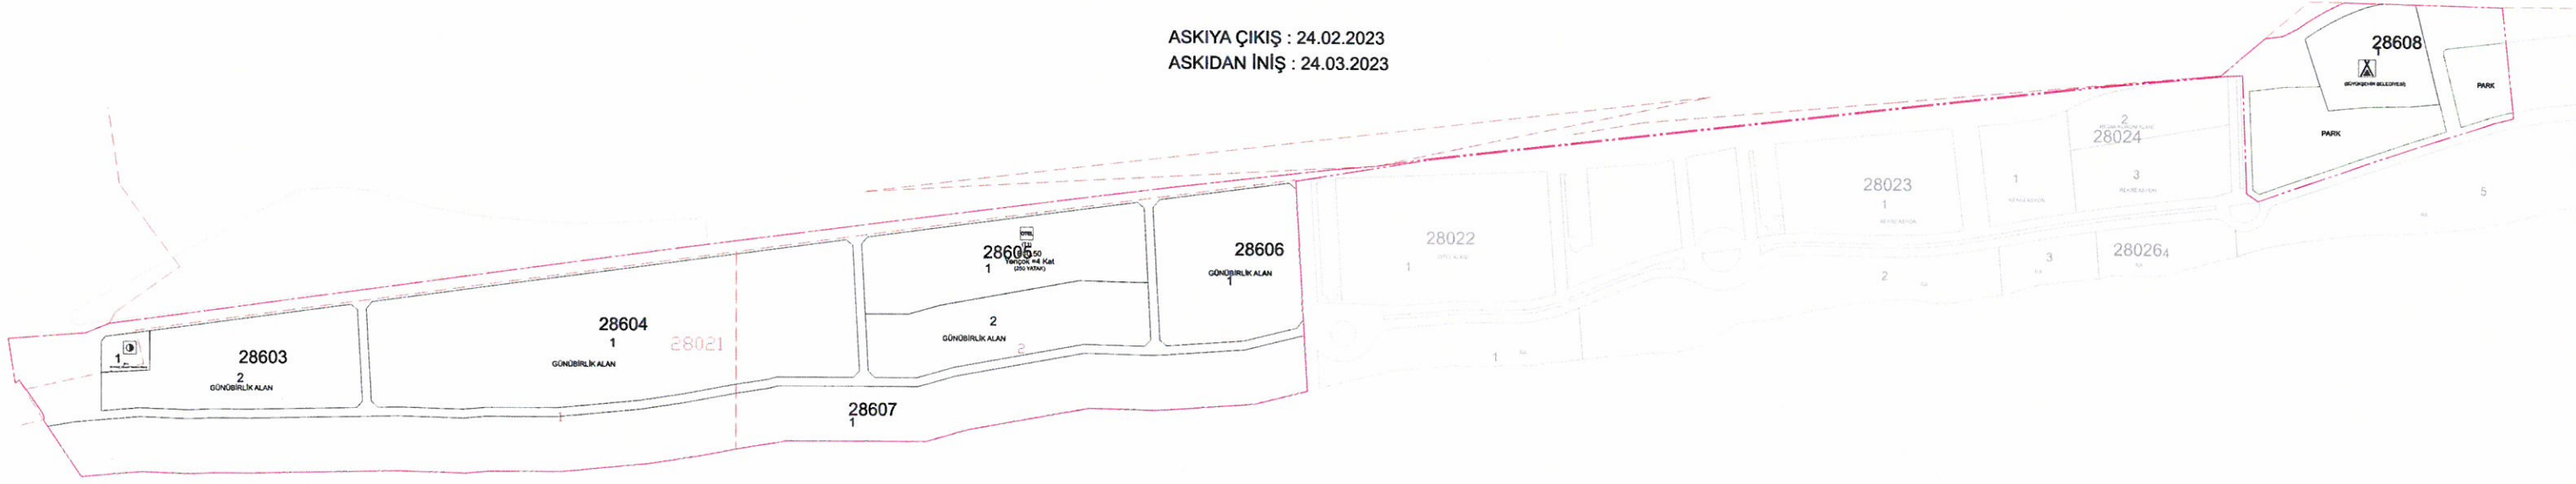

MURATPAŞA İLÇESİ GÜZELOBA MAHALLESİ
28021 ADA 1 VE 2 PARSEL VE ÇEVRESİNE AİT PARSELASYON PLANI

ASKIYA ÇIKIŞ : 24.02.2023
ASKIDAN İNİŞ : 24.03.2023

ANTALYA
Büyükşehir Belediyesi
Encümenin'in 16.12.2023
Tarih 156... Sayılı Kararı ile
Uygun Bulunmuştur.